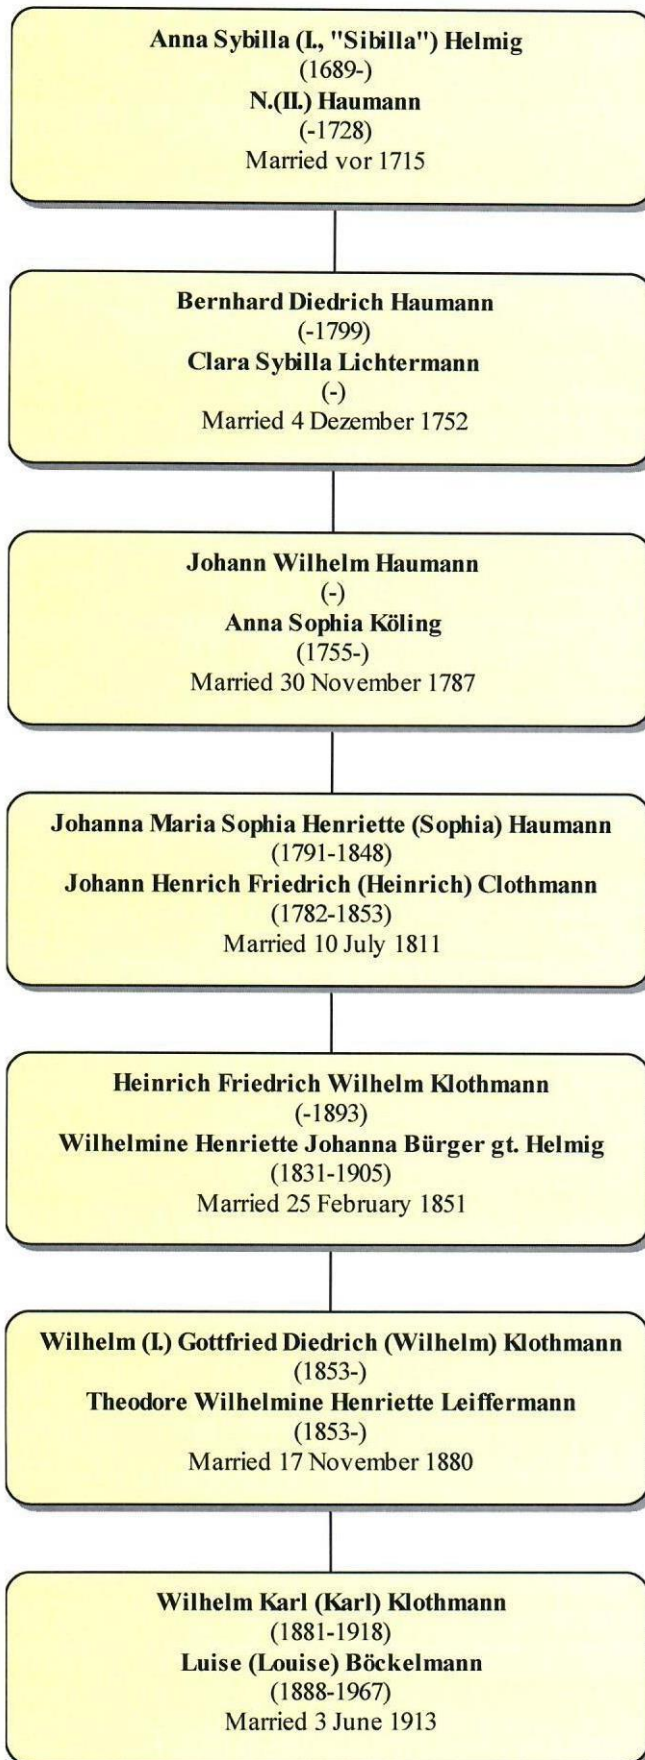

**Anlage: Die verwandtschaftliche Beziehung zwischen Anna Sybilla (I.; 1689 – 1774) Helmig
und der Familie Klothmann**

;

Friedrich Wilhelm (Friedhelm) Klothmann
(1914-1982)
Irmgard Marie Kiesenberg
(1917-2007)
Married 7 May 1941

Karl-Jürgen Wilhelm Emil Klothmann
(1943-)